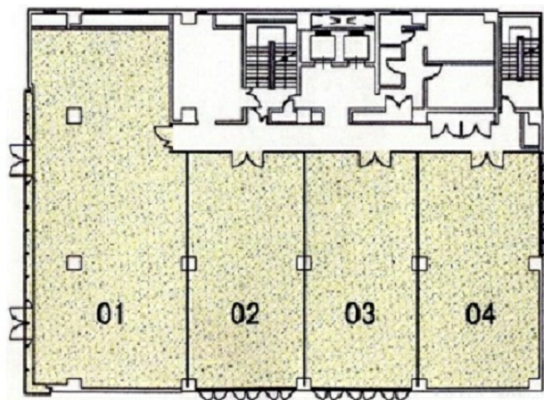

## 物件MAP

賃貸条件	
月額賃料	822,000円 (税別)
坪数	68.5坪
坪単価	12,000円 (税別)
共益費	賃料に含む
礼金	無し
敷金 (保証金)	6ヶ月
階数	B1階
入居可能日	相談

ビル情報	
所在地	愛知県名古屋市中区栄2-2-23
最寄り駅	名古屋市営地下鉄東山線 伏見駅 徒歩3分 名古屋市営地下鉄鶴舞線 伏見駅 徒歩3分
エリア	伏見・栄エリア
竣工	1984年11月
耐震	新耐震基準
階数	地上8階 地下1階
用途	事務所/店舗
構造	SRC造

設備情報	
エレベーター	2基
空調	個別空調
OAフロア	OAフロア
基準階天井高	2,540mm
光ファイバー	有り
トイレ	男女別・室外
セキュリティ	有り
駐車場	有り