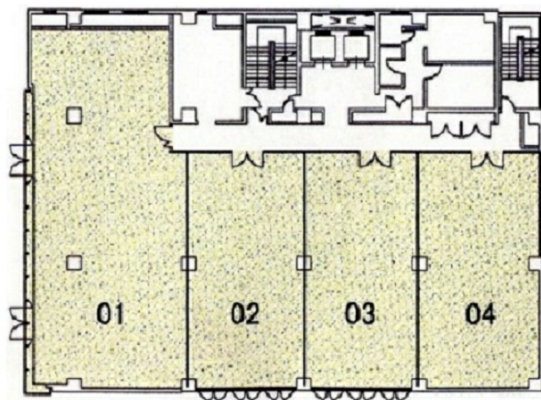

アーク白川公園ビルディング 6階59.09坪

愛知県名古屋市中区栄2-2-23

物件MAP

賃貸条件	
月額賃料	709,080円 (税別)
坪数	59.09坪
坪単価	12,000円 (税別)
共益費	賃料に含む
礼金	無し
敷金 (保証金)	6ヶ月
階数	6階 (601)
入居可能日	即日

ビル情報	
所在地	愛知県名古屋市中区栄2-2-23
最寄り駅	名古屋市営地下鉄東山線 伏見駅 徒歩3分 名古屋市営地下鉄鶴舞線 伏見駅 徒歩3分
エリア	伏見・栄エリア
竣工	1984年11月
耐震	新耐震基準
階数	地上8階 地下1階
用途	事務所
構造	SRC造

設備情報	
エレベーター	2基
空調	個別空調
OAフロア	OAフロア
基準階天井高	2,540mm
光ファイバー	有り
トイレ	男女別・室外
セキュリティ	有り
駐車場	有り