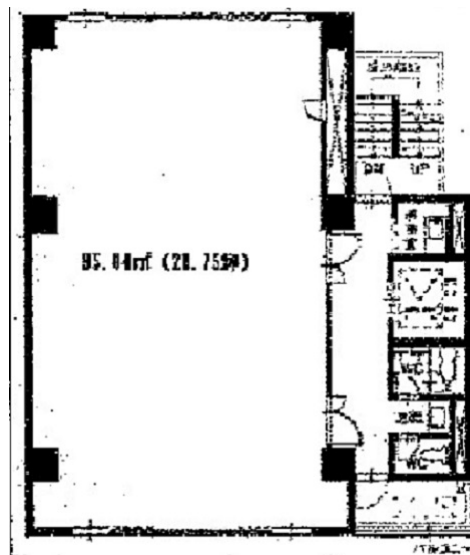

アーク白川公園ビルディング別館 7階32.77坪

愛知県名古屋市中区栄2-2-21

物件MAP

賃貸条件	
坪数	32.77坪
階数	7階 (701)
入居可能日	
ビル情報	
所在地	愛知県名古屋市中区栄2-2-21
最寄り駅	名古屋市営地下鉄鶴舞線 伏見駅 徒歩2分 名古屋市営地下鉄東山線 伏見駅 徒歩2分
エリア	伏見・栄エリア
竣工	1989年1月
耐震	新耐震基準
階数	地上7階 地下1階
用途	事務所
構造	RC造
設備情報	
エレベーター	1基
空調	個別空調
OAフロア	OAフロア
基準階天井高	
光ファイバー	有り
トイレ	男女別・室外
セキュリティ	有り
駐車場	無し