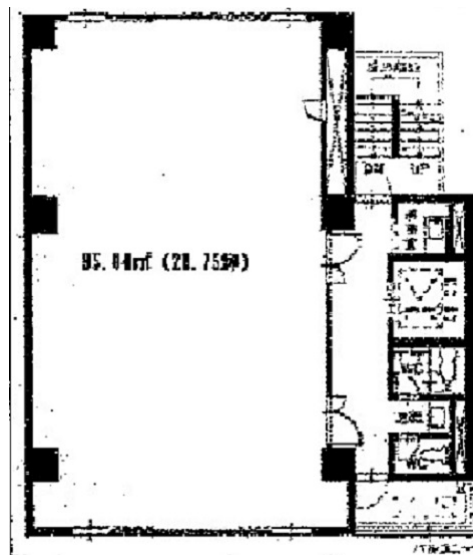

# アーク白川公園ビルディング別館 7階32.77坪

愛知県名古屋市中区栄2-2-21

物件MAP

賃貸条件	
坪数	32.77坪
階数	7階 (701)
入居可能日	
ビル情報	
所在地	愛知県名古屋市中区栄2-2-21
最寄り駅	名古屋市営地下鉄鶴舞線 伏見駅 徒歩2分 名古屋市営地下鉄東山線 伏見駅 徒歩2分
エリア	伏見・栄エリア
竣工	1989年1月
耐震	新耐震基準
階数	地上7階 地下1階
用途	事務所
構造	RC造
設備情報	
エレベーター	1基
空調	個別空調
OAフロア	OAフロア
基準階天井高	
光ファイバー	有り
トイレ	男女別・室外
セキュリティ	有り
駐車場	無し