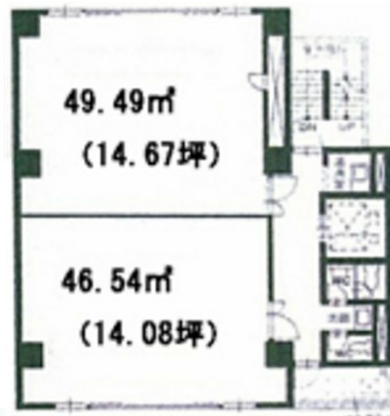

# アーク白川公園ビルディング別館 5階14.67坪

愛知県名古屋市中区栄2-2-21

物件MAP

賃貸条件	
坪数	14.67坪
階数	5階 (502)
入居可能日	

ビル情報	
所在地	愛知県名古屋市中区栄2-2-21
最寄り駅	名古屋市営地下鉄鶴舞線 伏見駅 徒歩2分 名古屋市営地下鉄東山線 伏見駅 徒歩2分
エリア	伏見・栄エリア
竣工	1989年1月
耐震	新耐震基準
階数	地上7階 地下1階
用途	事務所
構造	RC造

設備情報	
エレベーター	1基
空調	個別空調
OAフロア	OAフロア
基準階天井高	
光ファイバー	有り
トイレ	男女別・室外
セキュリティ	有り
駐車場	無し