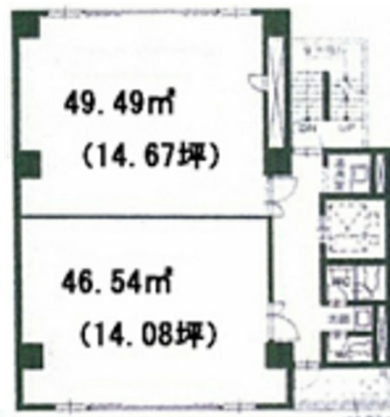

アーク白川公園ビルディング別館 5階14.67坪

愛知県名古屋市中区栄2-2-21

物件MAP

賃貸条件	
坪数	14.67坪
階数	5階 (502)
入居可能日	
ビル情報	
所在地	愛知県名古屋市中区栄2-2-21
最寄り駅	名古屋市営地下鉄鶴舞線 伏見駅 徒歩2分 名古屋市営地下鉄東山線 伏見駅 徒歩2分
エリア	伏見・栄エリア
竣工	1989年1月
耐震	新耐震基準
階数	地上7階 地下1階
用途	事務所
構造	RC造
設備情報	
エレベーター	1基
空調	個別空調
OAフロア	OAフロア
基準階天井高	
光ファイバー	有り
トイレ	男女別・室外
セキュリティ	有り
駐車場	無し