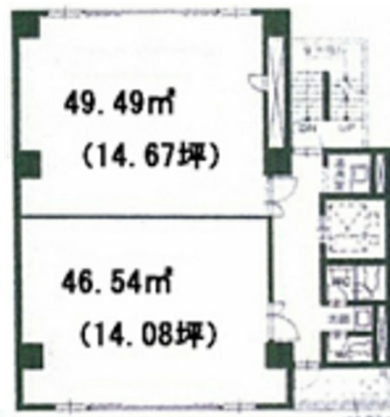

アーク白川公園ビルディング別館 6階14.67坪

愛知県名古屋市中区栄2-2-21

物件MAP

賃貸条件	
坪数	14.67坪
階数	6階 (602)
入居可能日	
ビル情報	
所在地	愛知県名古屋市中区栄2-2-21
最寄り駅	名古屋市営地下鉄鶴舞線 伏見駅 徒歩2分 名古屋市営地下鉄東山線 伏見駅 徒歩2分
エリア	伏見・栄エリア
竣工	1989年1月
耐震	新耐震基準
階数	地上7階 地下1階
用途	事務所
構造	RC造
設備情報	
エレベーター	1基
空調	個別空調
OAフロア	OAフロア
基準階天井高	
光ファイバー	有り
トイレ	男女別・室外
セキュリティ	有り
駐車場	無し