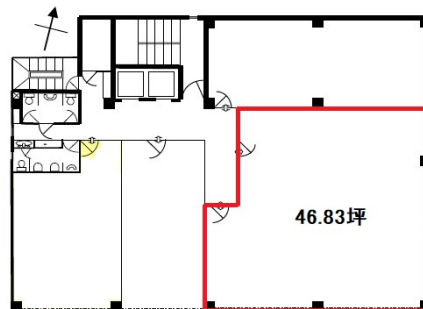

名古屋情報センタービル 6階46.83坪

愛知県名古屋市中区栄2-2-17

物件MAP

賃貸条件	
月額賃料	398,055円（税別）
坪数	46.83坪
坪単価	8,500円（税別）
共益費	117,075円
礼金	無し
敷金（保証金）	10ヶ月
階数	6階（BC）
入居可能日	2024年10月

ビル情報	
所在地	愛知県名古屋市中区栄2-2-17
最寄り駅	名古屋市営地下鉄東山線 伏見駅 徒歩3分 名古屋市営地下鉄鶴舞線 伏見駅 徒歩3分 名古屋市営地下鉄名城線 栄駅 徒歩10分 名古屋市営地下鉄東山線 栄駅 徒歩10分
エリア	伏見・栄エリア
竣工	1987年3月
耐震	新耐震基準
階数	地上8階 地下1階
用途	事務所
構造	SRC造

設備情報	
エレベーター	2基
空調	個別空調
OAフロア	
基準階天井高	2,490mm
光ファイバー	有り
トイレ	男女別・室外
セキュリティ	有り
駐車場	有り