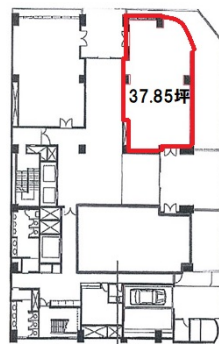

# アーク栄白川パークビル 1階37.85坪

愛知県名古屋市中区栄2-12-12

## 物件MAP

賃貸条件	
坪数	37.85坪
階数	1階 (102)
入居可能日	

ビル情報	
所在地	愛知県名古屋市中区栄2-12-12
最寄り駅	名古屋市営地下鉄東山線 伏見駅 徒歩6分 名古屋市営地下鉄鶴舞線 伏見駅 徒歩6分 名古屋市営地下鉄名城線 栄駅 徒歩11分 名古屋市営地下鉄東山線 栄駅 徒歩11分 名古屋市営地下鉄鶴舞線 大須観音駅 徒歩12分
エリア	伏見・栄エリア
竣工	1990年7月
耐震	新耐震基準
階数	地上8階 地下2階
用途	事務所/店舗
構造	SRC造

設備情報	
エレベーター	3基
空調	個別空調
OAフロア	OAフロア
基準階天井高	2,500mm
光ファイバー	有り
トイレ	男女別・室外
セキュリティ	有り
駐車場	有り