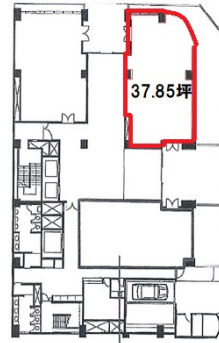

アーク栄白川パークビル 1階37.85坪

愛知県名古屋市中区栄2-12-12

物件MAP

賃貸条件	
坪数	37.85坪
階数	1階 (102)
入居可能日	

ビル情報	
所在地	愛知県名古屋市中区栄2-12-12
最寄り駅	名古屋市営地下鉄東山線 伏見駅 徒歩6分 名古屋市営地下鉄鶴舞線 伏見駅 徒歩6分 名古屋市営地下鉄名城線 栄駅 徒歩11分 名古屋市営地下鉄東山線 栄駅 徒歩11分 名古屋市営地下鉄鶴舞線 大須観音駅 徒歩12分
エリア	伏見・栄エリア
竣工	1990年7月
耐震	新耐震基準
階数	地上8階 地下2階
用途	事務所/店舗
構造	SRC造

設備情報	
エレベーター	3基
空調	個別空調
OAフロア	OAフロア
基準階天井高	2,500mm
光ファイバー	有り
トイレ	男女別・室外
セキュリティ	有り
駐車場	有り

事務所移転の簡単検索サイト

Quick Service

クイックサービス

アーク栄白川パークビル 1階37.85坪 愛知県名古屋市中区栄2-12-12

伏見・栄エリア (ビルID: 0032502) の賃貸オフィス

貸事務所・レンタルオフィス・オフィス移転なら**QuickService**