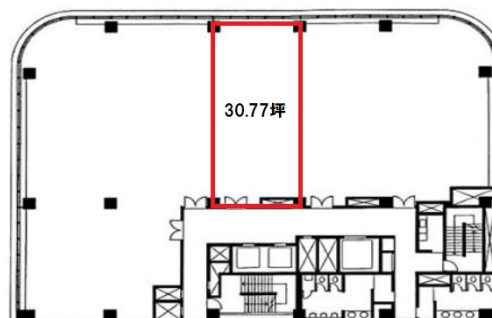

アーク栄白川パークビル 5階30.77坪

愛知県名古屋市中区栄2-12-12

物件MAP

賃貸条件	
月額賃料	338,470円（税別）
坪数	30.77坪
坪単価	11,000円（税別）
共益費	賃料に含む
礼金	無し
敷金（保証金）	10ヶ月
階数	5階（503）
入居可能日	2024年8月

ビル情報	
所在地	愛知県名古屋市中区栄2-12-12
最寄り駅	名古屋市営地下鉄東山線 伏見駅 徒歩6分 名古屋市営地下鉄鶴舞線 伏見駅 徒歩6分 名古屋市営地下鉄名城線 栄駅 徒歩11分 名古屋市営地下鉄東山線 栄駅 徒歩11分 名古屋市営地下鉄鶴舞線 大須観音駅 徒歩12分
エリア	伏見・栄エリア
竣工	1990年7月
耐震	新耐震基準
階数	地上8階 地下2階
用途	事務所
構造	SRC造

設備情報	
エレベーター	3基
空調	個別空調
OAフロア	OAフロア
基準階天井高	2,500mm
光ファイバー	有り
トイレ	男女別・室外
セキュリティ	有り
駐車場	有り