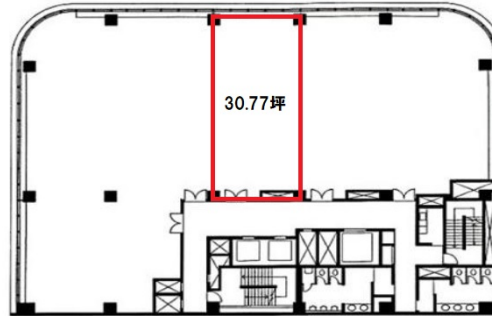

# アーク栄白川パークビル 5階30.77坪

愛知県名古屋市中区栄2-12-12

## 物件MAP

| 賃貸条件     |               |
|----------|---------------|
| 月額賃料     | 338,470円 (税別) |
| 坪数       | 30.77坪        |
| 坪単価      | 11,000円 (税別)  |
| 共益費      | 賃料に含む         |
| 礼金       | 無し            |
| 敷金 (保証金) | 10ヶ月          |
| 階数       | 5階 (503)      |
| 入居可能日    | 2024年8月       |

| ビル情報 |   |
|------|---|
| 所在地  | 愛知県名古屋市中区栄2-12-12   |
| 最寄り駅 | 名古屋市営地下鉄東山線 伏見駅 徒歩6分<br>名古屋市営地下鉄鶴舞線 伏見駅 徒歩6分<br>名古屋市営地下鉄名城線 栄駅 徒歩11分<br>名古屋市営地下鉄東山線 栄駅 徒歩11分<br>名古屋市営地下鉄鶴舞線 大須観音駅 徒歩12分 |
| エリア  | 伏見・栄エリア   |
| 竣工   | 1990年7月   |
| 耐震   | 新耐震基準   |
| 階数   | 地上8階 地下2階   |
| 用途   | 事務所   |
| 構造   | SRC造  |