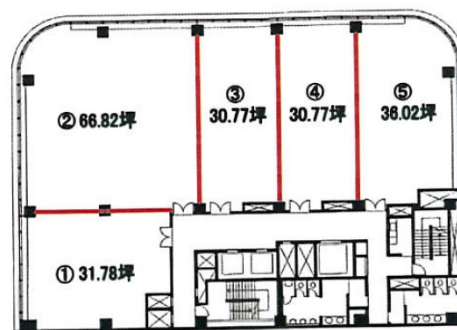

# アーク栄白川パークビル 8階31.78坪

愛知県名古屋市中区栄2-12-12

## 物件MAP

賃貸条件	
坪数	31.78坪
階数	8階 (801)
入居可能日	

ビル情報	
所在地	愛知県名古屋市中区栄2-12-12
最寄り駅	名古屋市営地下鉄東山線 伏見駅 徒歩6分 名古屋市営地下鉄鶴舞線 伏見駅 徒歩6分 名古屋市営地下鉄名城線 栄駅 徒歩11分 名古屋市営地下鉄東山線 栄駅 徒歩11分 名古屋市営地下鉄鶴舞線 大須観音駅 徒歩12分
エリア	伏見・栄エリア
竣工	1990年7月
耐震	新耐震基準
階数	地上8階 地下2階
用途	事務所
構造	SRC造

設備情報	
エレベーター	3基
空調	個別空調
OAフロア	OAフロア
基準階天井高	2,500mm
光ファイバー	有り
トイレ	男女別・室外
セキュリティ	有り
駐車場	有り