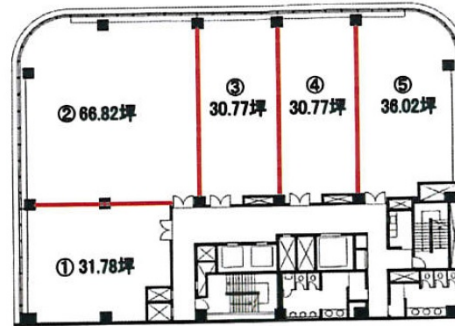

# アーク栄白川パークビル 8階31.78坪

愛知県名古屋市中区栄2-12-12

## 物件MAP

| 賃貸条件  |          |
|-------|----------|
| 坪数    | 31.78坪   |
| 階数    | 8階 (801) |
| 入居可能日 |          |

| ビル情報 |   |
|------|---|
| 所在地  | 愛知県名古屋市中区栄2-12-12   |
| 最寄り駅 | 名古屋市営地下鉄東山線 伏見駅 徒歩6分<br>名古屋市営地下鉄鶴舞線 伏見駅 徒歩6分<br>名古屋市営地下鉄名城線 栄駅 徒歩11分<br>名古屋市営地下鉄東山線 栄駅 徒歩11分<br>名古屋市営地下鉄鶴舞線 大須観音駅 徒歩12分 |
| エリア  | 伏見・栄エリア   |
| 竣工   | 1990年7月   |
| 耐震   | 新耐震基準   |
| 階数   | 地上8階 地下2階   |
| 用途   | 事務所   |
| 構造   | SRC造  |

| 設備情報   |         |
|--------|---------|
| エレベーター | 3基      |
| 空調     | 個別空調    |
| OAフロア  | OAフロア   |
| 基準階天井高 | 2,500mm |
| 光ファイバー | 有り      |
| トイレ    | 男女別・室外  |
| セキュリティ | 有り      |
| 駐車場    | 有り      |