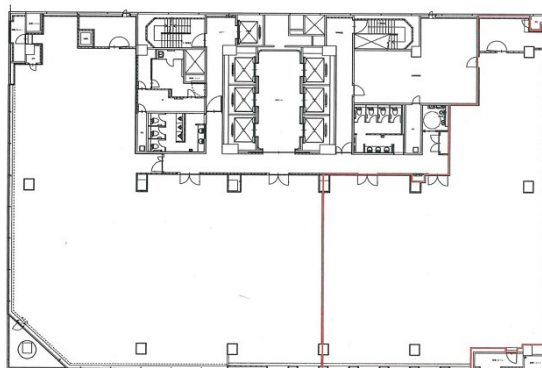

# 朝日会館(アムナット)ビル 15階127.8坪

愛知県名古屋市中区栄1-3-3

## 物件MAP

賃貸条件	
月額賃料	相談
坪数	127.8坪
坪単価	相談
共益費	相談
礼金	無し
敷金(保証金)	相談
階数	15階
入居可能日	即日

ビル情報	
所在地	愛知県名古屋市中区栄1-3-3
最寄り駅	名古屋市営地下鉄東山線 伏見駅 徒歩5分 名古屋市営地下鉄鶴舞線 伏見駅 徒歩5分 名古屋市営地下鉄桜通線 国際センター駅 徒歩10分
エリア	伏見・栄エリア
竣工	1988年12月
耐震	新耐震基準
階数	地上15階 地下3階
用途	事務所
構造	SRC造