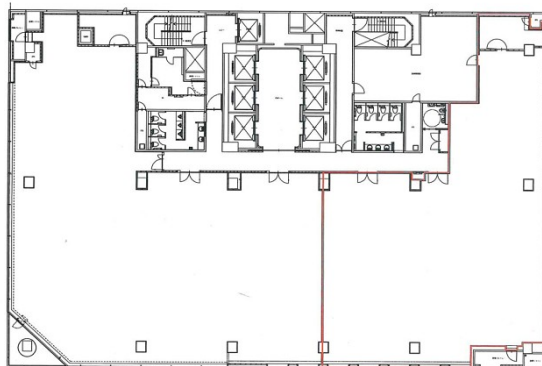

# 朝日会館(アムナット)ビル 15階127.8坪

愛知県名古屋市中区栄1-3-3

## 物件MAP

賃貸条件	
月額賃料	相談
坪数	127.8坪
坪単価	相談
共益費	相談
礼金	無し
敷金(保証金)	相談
階数	15階
入居可能日	即日

ビル情報	
所在地	愛知県名古屋市中区栄1-3-3
最寄り駅	名古屋市営地下鉄東山線 伏見駅 徒歩5分 名古屋市営地下鉄鶴舞線 伏見駅 徒歩5分 名古屋市営地下鉄桜通線 国際センター駅 徒歩10分
エリア	伏見・栄エリア
竣工	1988年12月
耐震	新耐震基準
階数	地上15階 地下3階
用途	事務所
構造	SRC造