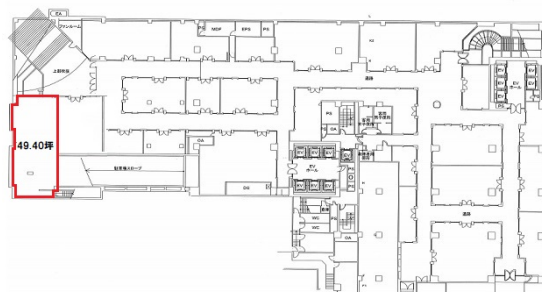

# 朝日会館(アムナット)ビル 地下1階49.36坪

愛知県名古屋市中区栄1-3-3

## 物件MAP

賃貸条件	
月額賃料	相談
坪数	49.36坪
坪単価	相談
共益費	相談
礼金	無し
敷金(保証金)	相談
階数	B1階
入居可能日	相談

ビル情報	
所在地	愛知県名古屋市中区栄1-3-3
最寄り駅	名古屋市営地下鉄東山線 伏見駅 徒歩5分 名古屋市営地下鉄鶴舞線 伏見駅 徒歩5分 名古屋市営地下鉄桜通線 国際センター駅 徒歩10分
エリア	伏見・栄エリア
竣工	1988年12月
耐震	新耐震基準
階数	地上15階 地下3階
用途	事務所
構造	SRC造