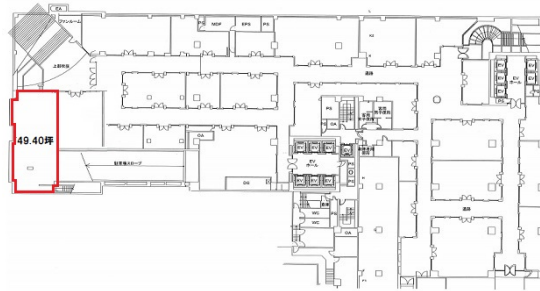

朝日会館(アムナット)ビル 地下1階49.36坪

愛知県名古屋市中区栄1-3-3

物件MAP

賃貸条件	
月額賃料	相談
坪数	49.36坪
坪単価	相談
共益費	相談
礼金	無し
敷金(保証金)	相談
階数	B1階
入居可能日	相談

ビル情報	
所在地	愛知県名古屋市中区栄1-3-3
最寄り駅	名古屋市営地下鉄東山線 伏見駅 徒歩5分 名古屋市営地下鉄鶴舞線 伏見駅 徒歩5分 名古屋市営地下鉄桜通線 国際センター駅 徒歩10分
エリア	伏見・栄エリア
竣工	1988年12月
耐震	新耐震基準
階数	地上15階 地下3階
用途	事務所
構造	SRC造

設備情報	
エレベーター	6基
空調	セントラル空調
OAフロア	OAフロア
基準階天井高	2,600mm
光ファイバー	有り
トイレ	男女別・室外
セキュリティ	有り
駐車場	有り

事務所移転の簡単検索サイト

朝日会館(アムナット)ビル 地下1階49.36坪 愛知県名古屋市中区栄1-3-3

伏見・栄エリア(ビルID: 0032486)の賃貸オフィス

クイックサービス

貸事務所・レンタルオフィス・オフィス移転ならQuickService