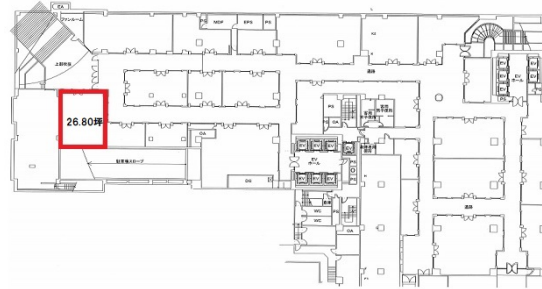

朝日会館(アムナット)ビル 地下1階26.8坪

愛知県名古屋市中区栄1-3-3

物件MAP

賃貸条件	
月額賃料	相談
坪数	26.8坪
坪単価	相談
共益費	相談
礼金	無し
敷金(保証金)	相談
階数	B1階
入居可能日	相談

ビル情報	
所在地	愛知県名古屋市中区栄1-3-3
最寄り駅	名古屋市営地下鉄東山線 伏見駅 徒歩5分 名古屋市営地下鉄鶴舞線 伏見駅 徒歩5分 名古屋市営地下鉄桜通線 国際センター駅 徒歩10分
エリア	伏見・栄エリア
竣工	1988年12月
耐震	新耐震基準
階数	地上15階 地下3階
用途	事務所/店舗
構造	SRC造

設備情報	
エレベーター	6基
空調	セントラル空調
OAフロア	OAフロア
基準階天井高	2,600mm
光ファイバー	有り
トイレ	男女別・室外
セキュリティ	有り
駐車場	有り

事務所移転の簡単検索サイト

朝日会館(アムナット)ビル 地下1階26.8坪 愛知県名古屋市中区栄1-3-3

伏見・栄エリア(ビルID: 0032486)の賃貸オフィス

クイックサービス

貸事務所・レンタルオフィス・オフィス移転ならQuickService