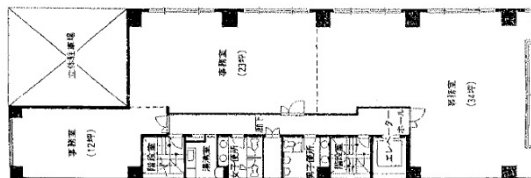

CK16伏見ビル 10階9坪

愛知県名古屋市中区栄1-24-25

物件MAP

賃貸条件	
坪数	9坪
階数	10階
入居可能日	
ビル情報	
所在地	愛知県名古屋市中区栄1-24-25
最寄り駅	名古屋市営地下鉄鶴舞線 大須観音駅 徒歩3分 名古屋市営地下鉄東山線 伏見駅 徒歩8分 名古屋市営地下鉄鶴舞線 伏見駅 徒歩8分
エリア	伏見・栄エリア
竣工	1991年1月
耐震	新耐震基準
階数	地上10階 地下1階
用途	事務所
構造	SRC造
設備情報	
エレベーター	1基
空調	個別空調
OAフロア	OAフロア
基準階天井高	
光ファイバー	有り
トイレ	男女別・室外
セキュリティ	有り
駐車場	有り