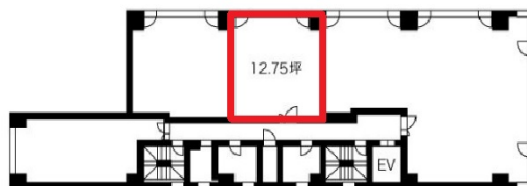

CK16伏見ビル 9階12.75坪

愛知県名古屋市中区栄1-24-25

物件MAP

賃貸条件	
坪数	12.75坪
階数	9階（中南）
入居可能日	

ビル情報	
所在地	愛知県名古屋市中区栄1-24-25
最寄り駅	名古屋市営地下鉄鶴舞線 大須観音駅 徒歩3分 名古屋市営地下鉄東山線 伏見駅 徒歩8分 名古屋市営地下鉄鶴舞線 伏見駅 徒歩8分
エリア	伏見・栄エリア
竣工	1991年1月
耐震	新耐震基準
階数	地上10階 地下1階
用途	事務所
構造	SRC造

設備情報	
エレベーター	1基
空調	個別空調
OAフロア	OAフロア
基準階天井高	
光ファイバー	有り
トイレ	男女別・室外
セキュリティ	有り
駐車場	有り

事務所移転の簡単検索サイト

Quick Service

クイックサービス

CK16伏見ビル 9階12.75坪

伏見・栄エリア（ビルID：0032476）の賃貸オフィス

愛知県名古屋市中区栄1-24-25

貸事務所・レンタルオフィス・オフィス移転なら**QuickService**