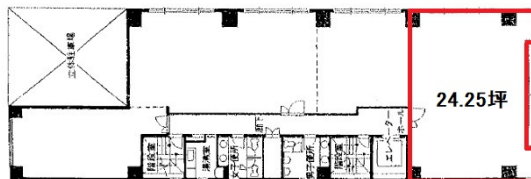

CK16伏見ビル 10階24.25坪

愛知県名古屋市中区栄1-24-25

物件MAP

| 賃貸条件 | |
|-------|--------|
| 坪数 | 24.25坪 |
| 階数 | 10階（南） |
| 入居可能日 | |

| ビル情報 | |
|------|--|
| 所在地 | 愛知県名古屋市中区栄1-24-25 |
| 最寄り駅 | 名古屋市営地下鉄鶴舞線 大須観音駅 徒歩3分 名古屋市営地下鉄東山線 伏見駅 徒歩8分 名古屋市営地下鉄鶴舞線 伏見駅 徒歩8分 |
| エリア | 伏見・栄エリア |
| 竣工 | 1991年1月 |
| 耐震 | 新耐震基準 |
| 階数 | 地上10階 地下1階 |
| 用途 | 事務所 |
| 構造 | SRC造 |

| 設備情報 | |
|--------|--------|
| エレベーター | 1基 |
| 空調 | 個別空調 |
| OAフロア | OAフロア |
| 基準階天井高 | |
| 光ファイバー | 有り |
| トイレ | 男女別・室外 |
| セキュリティ | 有り |
| 駐車場 | 有り |

事務所移転の簡単検索サイト

Quick Service

クイックサービス

CK16伏見ビル 10階24.25坪 愛知県名古屋市中区栄1-24-25