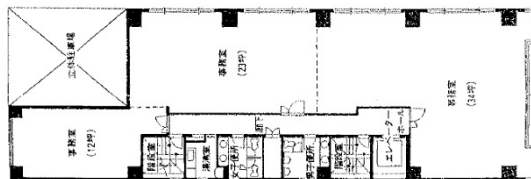

CK16伏見ビル 5階11.05坪

愛知県名古屋市中区栄1-24-25

物件MAP

| 賃貸条件 | |
|-------|--------|
| 坪数 | 11.05坪 |
| 階数 | 5階（北） |
| 入居可能日 | |

| ビル情報 | |
|------|--|
| 所在地 | 愛知県名古屋市中区栄1-24-25 |
| 最寄り駅 | 名古屋市営地下鉄鶴舞線 大須観音駅 徒歩3分 名古屋市営地下鉄東山線 伏見駅 徒歩8分 名古屋市営地下鉄鶴舞線 伏見駅 徒歩8分 |
| エリア | 伏見・栄エリア |
| 竣工 | 1991年1月 |
| 耐震 | 新耐震基準 |
| 階数 | 地上10階 地下1階 |
| 用途 | 事務所 |
| 構造 | SRC造 |

| 設備情報 | |
|--------|--------|
| エレベーター | 1基 |
| 空調 | 個別空調 |
| OAフロア | OAフロア |
| 基準階天井高 | |
| 光ファイバー | 有り |
| トイレ | 男女別・室外 |
| セキュリティ | 有り |
| 駐車場 | 有り |

事務所移転の簡単検索サイト

CK16伏見ビル 5階11.05坪

愛知県名古屋市中区栄1-24-25