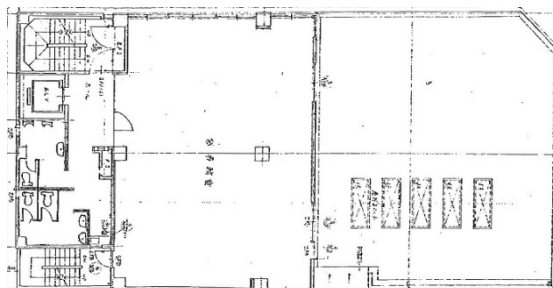

# つばめ第2栄ビル 6階43.97坪

愛知県名古屋市中区栄1-21-10

## 物件MAP

賃貸条件	
月額賃料	285,805円（税別）
坪数	43.97坪
坪単価	6,500円（税別）
共益費	109,925円
礼金	無し
敷金（保証金）	6ヶ月
階数	6階（1フロア）
入居可能日	即日

ビル情報	
所在地	愛知県名古屋市中区栄1-21-10
最寄り駅	名古屋市営地下鉄東山線 伏見駅 徒歩6分 名古屋市営地下鉄鶴舞線 伏見駅 徒歩6分
エリア	伏見・栄エリア
竣工	1985年12月
耐震	新耐震基準
階数	地上6階 地下1階
用途	事務所
構造	S造