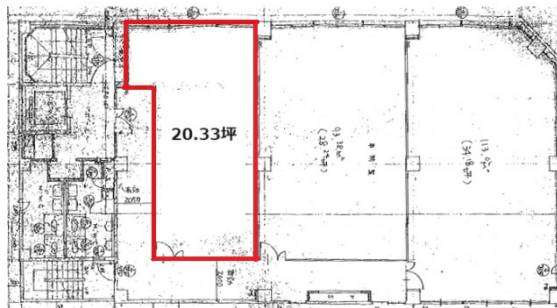

つばめ第2栄ビル 5階20.33坪

愛知県名古屋市中区栄1-21-10

物件MAP

賃貸条件	
月額賃料	132,145円 (税別)
坪数	20.33坪
坪単価	6,500円 (税別)
共益費	50,825円
礼金	無し
敷金 (保証金)	6ヶ月
階数	5階
入居可能日	即日

ビル情報	
所在地	愛知県名古屋市中区栄1-21-10
最寄り駅	名古屋市営地下鉄東山線 伏見駅 徒歩6分 名古屋市営地下鉄鶴舞線 伏見駅 徒歩6分
エリア	伏見・栄エリア
竣工	1985年12月
耐震	新耐震基準
階数	地上6階 地下1階
用途	事務所
構造	S造

設備情報	
エレベーター	1基
空調	個別空調
OAフロア	OAフロア
基準階天井高	2,440mm
光ファイバー	有り
トイレ	男女別・室外
セキュリティ	有り
駐車場	無し