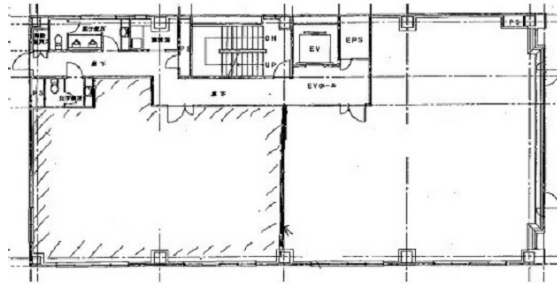

RSビル 8階16.71坪

愛知県名古屋市中区栄1-14-15

物件MAP

賃貸条件	
坪数	16.71坪
階数	8階 (802)
入居可能日	
ビル情報	
所在地	愛知県名古屋市中区栄1-14-15
最寄り駅	名古屋市営地下鉄東山線 伏見駅 徒歩5分 名古屋市営地下鉄鶴舞線 伏見駅 徒歩5分 名古屋市営地下鉄鶴舞線 大須観音駅 徒歩8分
エリア	伏見・栄エリア
竣工	1992年12月
耐震	新耐震基準
階数	地上9階
用途	事務所
構造	S造、一部RC造
設備情報	
エレベーター	1基
空調	個別空調
OAフロア	OAフロア
基準階天井高	2,500mm
光ファイバー	有り
トイレ	男女別・室外
セキュリティ	有り
駐車場	有り