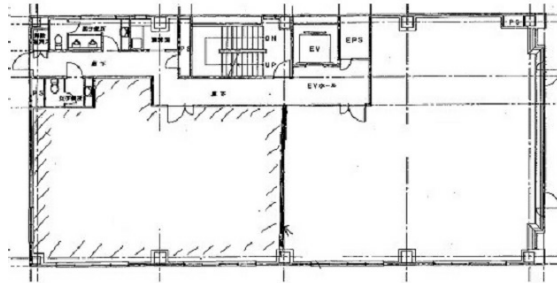

RSビル 7階74.18坪

愛知県名古屋市中区栄1-14-15

物件MAP

賃貸条件	
坪数	74.18坪
階数	7階 (1フロア)
入居可能日	
ビル情報	
所在地	愛知県名古屋市中区栄1-14-15
最寄り駅	名古屋市営地下鉄東山線 伏見駅 徒歩5分 名古屋市営地下鉄鶴舞線 伏見駅 徒歩5分 名古屋市営地下鉄鶴舞線 大須観音駅 徒歩8分
エリア	伏見・栄エリア
竣工	1992年12月
耐震	新耐震基準
階数	地上9階
用途	事務所
構造	S造、一部RC造
設備情報	
エレベーター	1基
空調	個別空調
OAフロア	OAフロア
基準階天井高	2,500mm
光ファイバー	有り
トイレ	男女別・室外
セキュリティ	有り
駐車場	有り