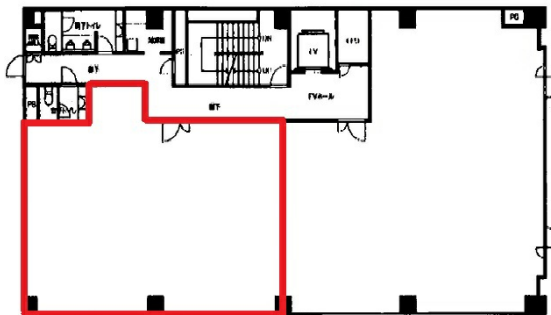

RSビル 5階32.72坪

愛知県名古屋市中区栄1-14-15

物件MAP

賃貸条件	
月額賃料	327,200円 (税別)
坪数	32.72坪
坪単価	10,000円 (税別)
共益費	98,160円
礼金	無し
敷金 (保証金)	10ヶ月
階数	5階 (502)
入居可能日	即日
ビル情報	
所在地	愛知県名古屋市中区栄1-14-15
最寄り駅	名古屋市営地下鉄東山線 伏見駅 徒歩5分 名古屋市営地下鉄鶴舞線 伏見駅 徒歩5分 名古屋市営地下鉄鶴舞線 大須観音駅 徒歩8分
エリア	伏見・栄エリア
竣工	1992年12月
耐震	新耐震基準
階数	地上9階
用途	事務所
構造	S造、一部RC造
設備情報	
エレベーター	1基
空調	個別空調
OAフロア	OAフロア
基準階天井高	2,500mm
光ファイバー	有り
トイレ	男女別・室外
セキュリティ	有り
駐車場	有り