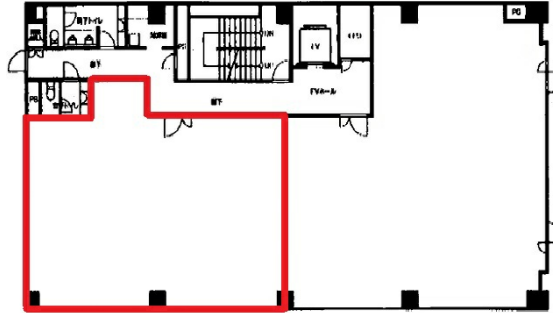

# RSビル 5階32.72坪

愛知県名古屋市中区栄1-14-15

## 物件MAP

賃貸条件	
月額賃料	327,200円 (税別)
坪数	32.72坪
坪単価	10,000円 (税別)
共益費	98,160円
礼金	無し
敷金 (保証金)	10ヶ月
階数	5階 (502)
入居可能日	即日

ビル情報	
所在地	愛知県名古屋市中区栄1-14-15
最寄り駅	名古屋市営地下鉄東山線 伏見駅 徒歩5分 名古屋市営地下鉄鶴舞線 伏見駅 徒歩5分 名古屋市営地下鉄鶴舞線 大須観音駅 徒歩8分
エリア	伏見・栄エリア
竣工	1992年12月
耐震	新耐震基準
階数	地上9階
用途	事務所
構造	S造、一部RC造

設備情報	
エレベーター	1基
空調	個別空調
OAフロア	OAフロア
基準階天井高	2,500mm
光ファイバー	有り
トイレ	男女別・室外
セキュリティ	有り
駐車場	有り

事務所移転の簡単検索サイト

Quick Service

クイックサービス

RSビル 5階32.72坪 愛知県名古屋市中区栄1-14-15

伏見・栄エリア (ビルID: 0032457) の賃貸オフィス

貸事務所・レンタルオフィス・オフィス移転ならQuickService