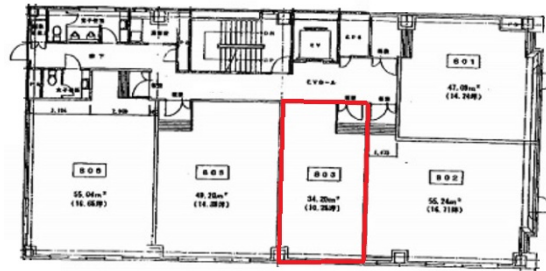

## 物件MAP

賃貸条件	
坪数	10.35坪
階数	8階 (803)
入居可能日	
ビル情報	
所在地	愛知県名古屋市中区栄1-14-15
最寄り駅	名古屋市営地下鉄東山線 伏見駅 徒歩5分 名古屋市営地下鉄鶴舞線 伏見駅 徒歩5分 名古屋市営地下鉄鶴舞線 大須観音駅 徒歩8分
エリア	伏見・栄エリア
竣工	1992年12月
耐震	新耐震基準
階数	地上9階
用途	事務所
構造	S造、一部RC造
設備情報	
エレベーター	1基
空調	個別空調
OAフロア	OAフロア
基準階天井高	2,500mm
光ファイバー	有り
トイレ	男女別・室外
セキュリティ	有り
駐車場	有り