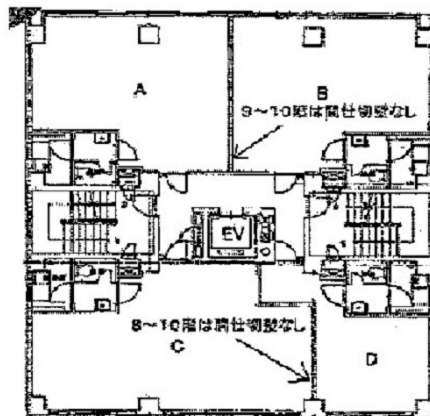

# みその大林ビル 9階14.88坪

愛知県名古屋市中区栄1-13-4

## 物件MAP

賃貸条件	
坪数	14.88坪
階数	9階 (A)
入居可能日	

ビル情報	
所在地	愛知県名古屋市中区栄1-13-4
最寄り駅	名古屋市営地下鉄東山線 伏見駅 徒歩5分 名古屋市営地下鉄鶴舞線 伏見駅 徒歩5分 名古屋市営地下鉄鶴舞線 大須観音駅 徒歩10分 名古屋市営地下鉄桜通線 国際センター駅 徒歩15分
エリア	伏見・栄エリア
竣工	1965年5月
耐震	旧耐震基準
階数	地上11階 地下1階
用途	事務所/店舗
構造	SRC造

設備情報	
エレベーター	1基
空調	個別空調
OAフロア	タイルカーペット
基準階天井高	2,450mm
光ファイバー	有り
トイレ	男女共用・室内
セキュリティ	有り
駐車場	無し

事務所移転の簡単検索サイト

**Quick Service**

クイックサービス

みその大林ビル 9階14.88坪 愛知県名古屋市中区栄1-13-4

伏見・栄エリア (ビルID: 0032455) の賃貸オフィス

貸事務所・レンタルオフィス・オフィス移転なら**QuickService**