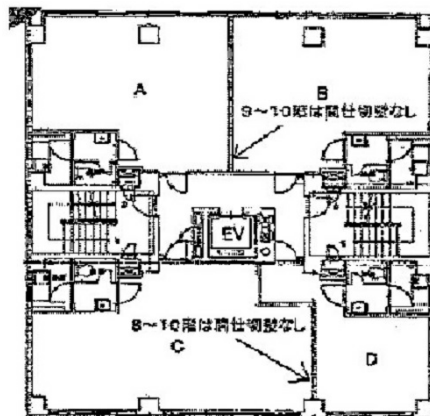

# みその大林ビル 9階14.09坪

愛知県名古屋市中区栄1-13-4

物件MAP

賃貸条件	
坪数	14.09坪
階数	9階 (D)
入居可能日	
ビル情報	
所在地	愛知県名古屋市中区栄1-13-4
最寄り駅	名古屋市営地下鉄東山線 伏見駅 徒歩5分 名古屋市営地下鉄鶴舞線 伏見駅 徒歩5分 名古屋市営地下鉄鶴舞線 大須観音駅 徒歩10分 名古屋市営地下鉄桜通線 国際センター駅 徒歩15分
エリア	伏見・栄エリア
竣工	1965年5月
耐震	旧耐震基準
階数	地上11階 地下1階
用途	事務所/店舗
構造	SRC造
設備情報	
エレベーター	1基
空調	個別空調
OAフロア	タイルカーペット
基準階天井高	2,450mm
光ファイバー	有り
トイレ	男女共用・室内
セキュリティ	有り
駐車場	無し

事務所移転の簡単検索サイト

Quick Service

クイックサービス

みその大林ビル 9階14.09坪 愛知県名古屋市中区栄1-13-4

伏見・栄エリア (ビルID: 0032455) の賃貸オフィス

貸事務所・レンタルオフィス・オフィス移転ならQuickService

物件詳細はこちらから

0120-55-2620