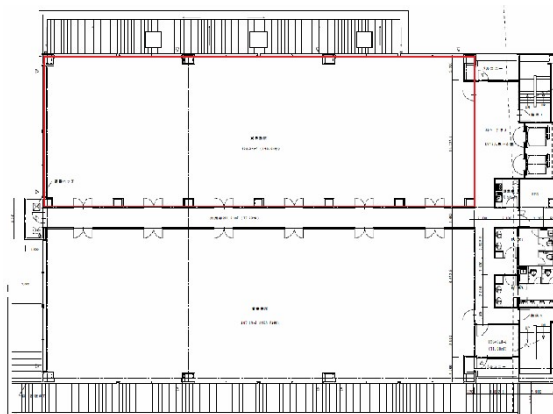

## 物件MAP

賃貸条件	
坪数	100.17坪
階数	5階（南）
入居可能日	
ビル情報	
所在地	愛知県名古屋市千種区内山3-7-3
最寄り駅	名古屋市営地下鉄東山線 今池駅 徒歩3分 JR中央本線 千種駅 徒歩7分 名古屋市営地下鉄東山線 千種駅 徒歩7分
エリア	千種・今池エリア
竣工	2006年2月
耐震	新耐震基準
階数	地上5階
用途	事務所
構造	S造
設備情報	
エレベーター	2基
空調	個別空調
OAフロア	OAフロア
基準階天井高	2,700mm
光ファイバー	有り
トイレ	男女別・室外
セキュリティ	有り
駐車場	有り