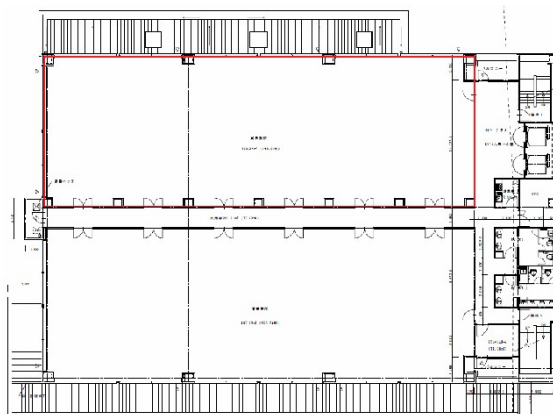

## 物件MAP

賃貸条件	
坪数	148.93坪
階数	5階
入居可能日	
ビル情報	
所在地	愛知県名古屋市千種区内山3-7-3
最寄り駅	名古屋市営地下鉄東山線 今池駅 徒歩3分 JR中央本線 千種駅 徒歩7分 名古屋市営地下鉄東山線 千種駅 徒歩7分
エリア	千種・今池エリア
竣工	2006年2月
耐震	新耐震基準
階数	地上5階
用途	事務所
構造	S造
設備情報	
エレベーター	2基
空調	個別空調
OAフロア	OAフロア
基準階天井高	2,700mm
光ファイバー	有り
トイレ	男女別・室外
セキュリティ	有り
駐車場	有り