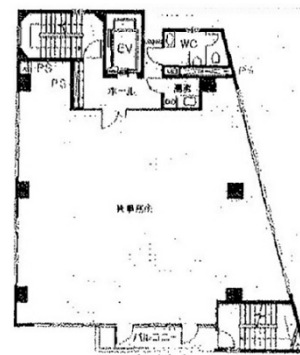

ガイビ社ビル 6階38.4坪

愛知県名古屋市千種区内山3-4-7

物件MAP

賃貸条件	
坪数	38.4坪
階数	6階
入居可能日	
ビル情報	
所在地	愛知県名古屋市千種区内山3-4-7
最寄り駅	名古屋市営地下鉄東山線 今池駅 徒歩6分 名古屋市営地下鉄桜通線 今池駅 徒歩6分 JR中央本線 千種駅 徒歩7分 名古屋市営地下鉄東山線 千種駅 徒歩7分
エリア	千種・今池エリア
竣工	1986年12月
耐震	新耐震基準
階数	地上8階
用途	事務所
構造	S造
設備情報	
エレベーター	1基
空調	個別空調
OAフロア	OAフロア
基準階天井高	
光ファイバー	有り
トイレ	男女共用・室外
セキュリティ	無し
駐車場	無し