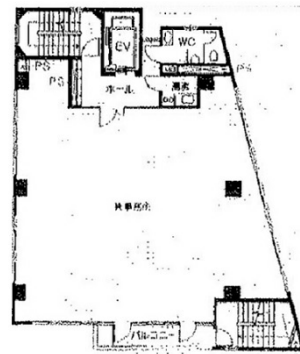

ガイビ社ビル 4階38.4坪

愛知県名古屋市千種区内山3-4-7

物件MAP

賃貸条件	
坪数	38.4坪
階数	4階
入居可能日	
ビル情報	
所在地	愛知県名古屋市千種区内山3-4-7
最寄り駅	名古屋市営地下鉄東山線 今池駅 徒歩6分 名古屋市営地下鉄桜通線 今池駅 徒歩6分 JR中央本線 千種駅 徒歩7分 名古屋市営地下鉄東山線 千種駅 徒歩7分
エリア	千種・今池エリア
竣工	1986年12月
耐震	新耐震基準
階数	地上8階
用途	事務所
構造	S造
設備情報	
エレベーター	1基
空調	個別空調
OAフロア	OAフロア
基準階天井高	
光ファイバー	有り
トイレ	男女共用・室外
セキュリティ	無し
駐車場	無し