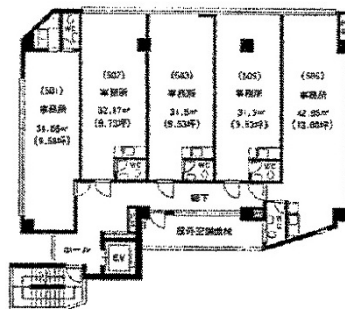

今池ゴトービル 6階8.47坪

愛知県名古屋市千種区内山3-31-27

物件MAP

賃貸条件	
月額賃料	50,007円 (税別)
坪数	8.47坪
坪単価	5,904円 (税別)
共益費	3,007円
礼金	無し
敷金 (保証金)	6ヶ月
階数	6階 (606)
入居可能日	即日

ビル情報	
所在地	愛知県名古屋市千種区内山3-31-27
最寄り駅	名古屋市営地下鉄桜通線 今池駅 徒歩3分 名古屋市営地下鉄東山線 今池駅 徒歩3分 名古屋市営地下鉄東山線 千種駅 徒歩3分 JR中央本線 千種駅 徒歩3分
エリア	千種・今池エリア
竣工	1985年12月
耐震	新耐震基準
階数	地上7階
用途	事務所
構造	SRC造

設備情報	
エレベーター	1基
空調	個別空調
OAフロア	
基準階天井高	
光ファイバー	有り
トイレ	男女共用・室内
セキュリティ	有り
駐車場	無し