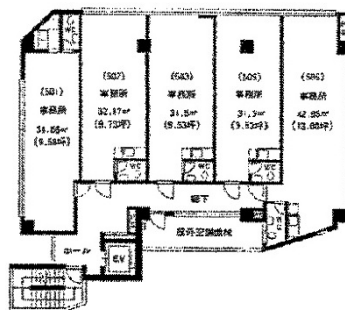

# 今池ゴトービル 6階8.47坪

愛知県名古屋市千種区内山3-31-27