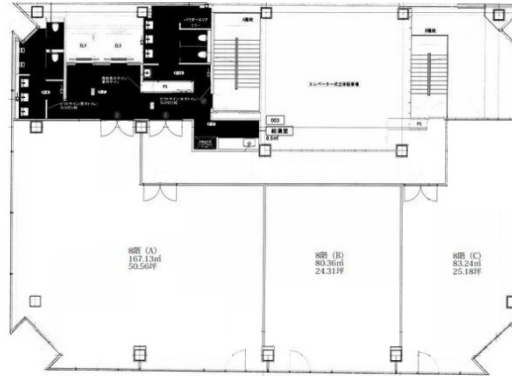

# nonoha千種ビル 8階100.05坪

愛知県名古屋市千種区内山3-30-9

## 物件MAP

| 賃貸条件   |   |
|--------|---|
| 坪数     | 100.05坪   |
| 階数     | 8階 (ABC)  |
| 入居可能日  |   |
| ビル情報   |   |
| 所在地    | 愛知県名古屋市千種区内山3-30-9  |
| 最寄り駅   | 名古屋市営地下鉄東山線 今池駅 徒歩3分<br>名古屋市営地下鉄東山線 千種駅 徒歩5分<br>JR中央本線 千種駅 徒歩5分 |
| エリア    | 千種・今池エリア  |
| 竣工     | 1994年3月   |
| 耐震     | 新耐震基準   |
| 階数     | 地上8階 地下1階   |
| 用途     | 事務所   |
| 構造     | S造  |
| 設備情報   |   |
| エレベーター | 2基  |
| 空調     | 個別空調  |
| OAフロア  | OAフロア   |
| 基準階天井高 | 2,700mm   |
| 光ファイバー | 有り  |
| トイレ    | 男女別・室外  |
| セキュリティ | 有り  |
| 駐車場    | 有り  |