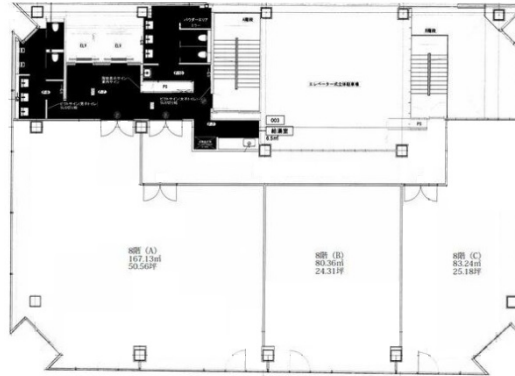

nonoha千種ビル 8階100.05坪

愛知県名古屋市千種区内山3-30-9

物件MAP

賃貸条件	
坪数	100.05坪
階数	8階 (ABC)
入居可能日	
ビル情報	
所在地	愛知県名古屋市千種区内山3-30-9
最寄り駅	名古屋市営地下鉄東山線 今池駅 徒歩3分 名古屋市営地下鉄東山線 千種駅 徒歩5分 JR中央本線 千種駅 徒歩5分
エリア	千種・今池エリア
竣工	1994年3月
耐震	新耐震基準
階数	地上8階 地下1階
用途	事務所
構造	S造
設備情報	
エレベーター	2基
空調	個別空調
OAフロア	OAフロア
基準階天井高	2,700mm
光ファイバー	有り
トイレ	男女別・室外
セキュリティ	有り
駐車場	有り