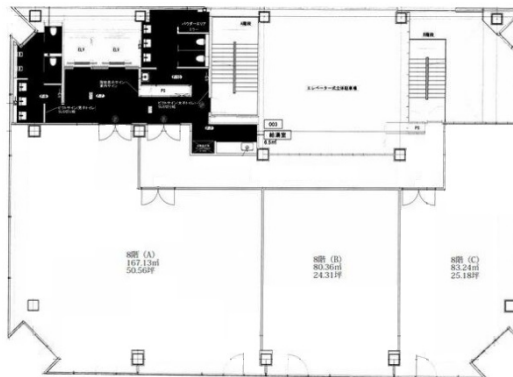

nonoha千種ビル 8階25.18坪

愛知県名古屋市千種区内山3-30-9

物件MAP

賃貸条件	
坪数	25.18坪
階数	8階 (C・)
入居可能日	
ビル情報	
所在地	愛知県名古屋市千種区内山3-30-9
最寄り駅	名古屋市営地下鉄東山線 今池駅 徒歩3分 名古屋市営地下鉄東山線 千種駅 徒歩5分 JR中央本線 千種駅 徒歩5分
エリア	千種・今池エリア
竣工	1994年3月
耐震	新耐震基準
階数	地上8階 地下1階
用途	事務所
構造	S造
設備情報	
エレベーター	2基
空調	個別空調
OAフロア	OAフロア
基準階天井高	2,700mm
光ファイバー	有り
トイレ	男女別・室外
セキュリティ	有り
駐車場	有り