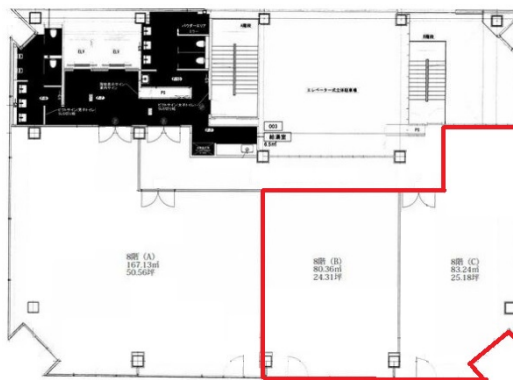

nonoha千種ビル 8階49.49坪

愛知県名古屋市千種区内山3-30-9

物件MAP

賃貸条件	
坪数	49.49坪
階数	8階 (BC)
入居可能日	
ビル情報	
所在地	愛知県名古屋市千種区内山3-30-9
最寄り駅	名古屋市営地下鉄東山線 今池駅 徒歩3分 名古屋市営地下鉄東山線 千種駅 徒歩5分 JR中央本線 千種駅 徒歩5分
エリア	千種・今池エリア
竣工	1994年3月
耐震	新耐震基準
階数	地上8階 地下1階
用途	事務所
構造	S造
設備情報	
エレベーター	2基
空調	個別空調
OAフロア	OAフロア
基準階天井高	2,700mm
光ファイバー	有り
トイレ	男女別・室外
セキュリティ	有り
駐車場	有り