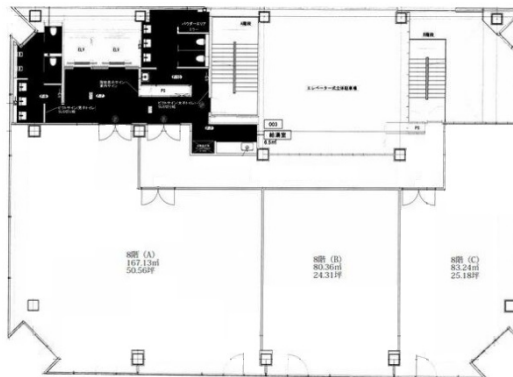

nonoha千種ビル 8階24.31坪

愛知県名古屋市千種区内山3-30-9

物件MAP

賃貸条件	
坪数	24.31坪
階数	8階 (B)
入居可能日	
ビル情報	
所在地	愛知県名古屋市千種区内山3-30-9
最寄り駅	名古屋市営地下鉄東山線 今池駅 徒歩3分 名古屋市営地下鉄東山線 千種駅 徒歩5分 JR中央本線 千種駅 徒歩5分
エリア	千種・今池エリア
竣工	1994年3月
耐震	新耐震基準
階数	地上8階 地下1階
用途	事務所
構造	S造
設備情報	
エレベーター	2基
空調	個別空調
OAフロア	OAフロア
基準階天井高	2,700mm
光ファイバー	有り
トイレ	男女別・室外
セキュリティ	有り
駐車場	有り