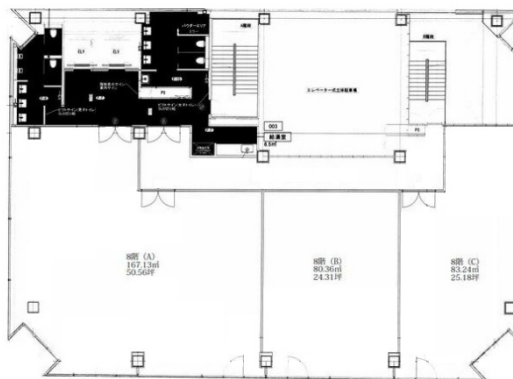

# nonoha千種ビル 8階50.56坪

愛知県名古屋市千種区内山3-30-9

## 物件MAP

賃貸条件	
坪数	50.56坪
階数	8階 (A)
入居可能日	
ビル情報	
所在地	愛知県名古屋市千種区内山3-30-9
最寄り駅	名古屋市営地下鉄東山線 今池駅 徒歩3分 名古屋市営地下鉄東山線 千種駅 徒歩5分 JR中央本線 千種駅 徒歩5分
エリア	千種・今池エリア
竣工	1994年3月
耐震	新耐震基準
階数	地上8階 地下1階
用途	事務所
構造	S造
設備情報	
エレベーター	2基
空調	個別空調
OAフロア	OAフロア
基準階天井高	2,700mm
光ファイバー	有り
トイレ	男女別・室外
セキュリティ	有り
駐車場	有り