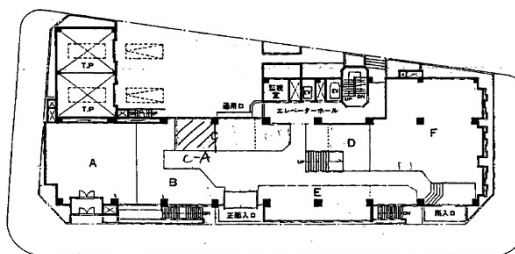

# IKKO千種ターミナルビル 1階5.39坪

愛知県名古屋市千種区内山3-25-6

## 物件MAP

賃貸条件	
坪数	5.39坪
階数	1階 (C-A)
入居可能日	

ビル情報	
所在地	愛知県名古屋市千種区内山3-25-6
最寄り駅	名古屋市営地下鉄東山線 千種駅 徒歩2分 JR中央本線 千種駅 徒歩2分
エリア	千種・今池エリア
竣工	1979年11月
耐震	旧耐震基準
階数	地上10階
用途	事務所/店舗
構造	S造

設備情報	
エレベーター	1基
空調	
OAフロア	その他
基準階天井高	
光ファイバー	有り
トイレ	調査中
セキュリティ	無し
駐車場	有り