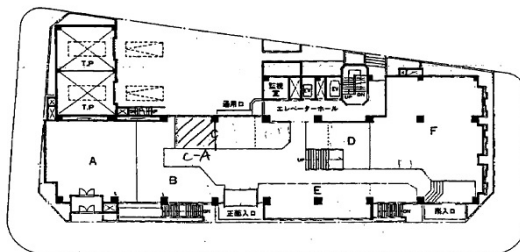

IKKO千種ターミナルビル 1階9.76坪

愛知県名古屋市千種区内山3-25-6

物件MAP

賃貸条件	
坪数	9.76坪
階数	1階 (D)
入居可能日	

ビル情報	
所在地	愛知県名古屋市千種区内山3-25-6
最寄り駅	名古屋市営地下鉄東山線 千種駅 徒歩2分 JR中央本線 千種駅 徒歩2分
エリア	千種・今池エリア
竣工	1979年11月
耐震	旧耐震基準
階数	地上10階
用途	事務所
構造	S造