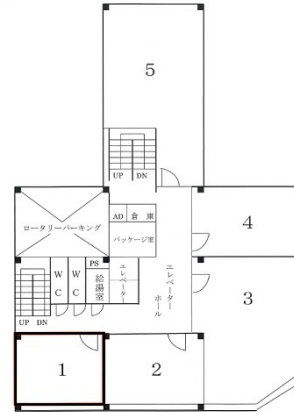

# 千種ステーションビル 5階12.66坪

愛知県名古屋市千種区内山3-18-10

## 物件MAP

賃貸条件	
月額賃料	113,940円 (税別)
坪数	12.66坪
坪単価	9,000円 (税別)
共益費	37,980円
礼金	無し
敷金 (保証金)	4ヶ月
階数	5階 (501)
入居可能日	相談

ビル情報	
所在地	愛知県名古屋市千種区内山3-18-10
最寄り駅	JR中央本線 千種駅 徒歩3分 名古屋市営地下鉄東山線 千種駅 徒歩3分
エリア	千種・今池エリア
竣工	1972年11月
耐震	旧耐震基準
階数	地上9階 地下1階
用途	事務所
構造	S造