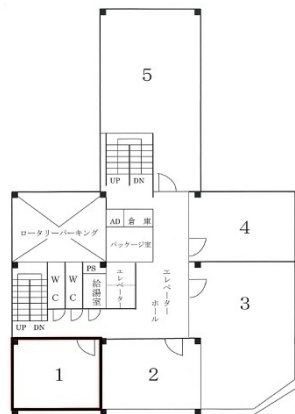

千種ステーションビル 5階12.66坪

愛知県名古屋市千種区内山3-18-10

物件MAP

賃貸条件	
月額賃料	113,940円 (税別)
坪数	12.66坪
坪単価	9,000円 (税別)
共益費	37,980円
礼金	無し
敷金 (保証金)	4ヶ月
階数	5階 (501)
入居可能日	相談

ビル情報	
所在地	愛知県名古屋市千種区内山3-18-10
最寄り駅	JR中央本線 千種駅 徒歩3分 名古屋市営地下鉄東山線 千種駅 徒歩3分
エリア	千種・今池エリア
竣工	1972年11月
耐震	旧耐震基準
階数	地上9階 地下1階
用途	事務所
構造	S造

設備情報	
エレベーター	2基
空調	個別空調
OAフロア	OAフロア
基準階天井高	
光ファイバー	有り
トイレ	男女別・室外
セキュリティ	有り
駐車場	有り

事務所移転の簡単検索サイト

千種ステーションビル 5階12.66坪 愛知県名古屋市千種区内山3-18-10

千種・今池エリア (ビルID: 0032399) の賃貸オフィス

貸事務所・レンタルオフィス・オフィス移転ならQuickService

物件詳細はこちらから