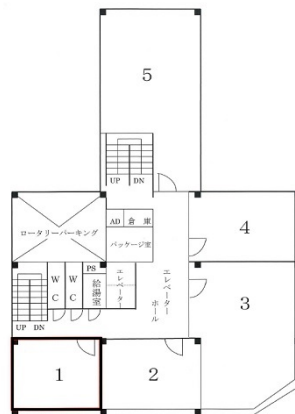

# 千種ステーションビル 4階13.65坪

愛知県名古屋市千種区内山3-18-10

## 物件MAP

賃貸条件	
月額賃料	122,850円 (税別)
坪数	13.65坪
坪単価	9,000円 (税別)
共益費	40,950円
礼金	無し
敷金 (保証金)	4ヶ月
階数	4階 (403)
入居可能日	相談

ビル情報	
所在地	愛知県名古屋市千種区内山3-18-10
最寄り駅	JR中央本線 千種駅 徒歩3分 名古屋市営地下鉄東山線 千種駅 徒歩3分
エリア	千種・今池エリア
竣工	1972年11月
耐震	旧耐震基準
階数	地上9階 地下1階
用途	事務所
構造	S造