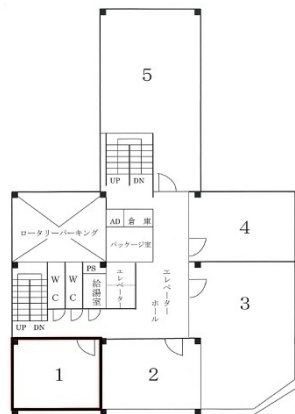

千種ステーションビル 4階13.65坪

愛知県名古屋市千種区内山3-18-10

物件MAP

賃貸条件	
月額賃料	122,850円 (税別)
坪数	13.65坪
坪単価	9,000円 (税別)
共益費	40,950円
礼金	無し
敷金 (保証金)	4ヶ月
階数	4階 (403)
入居可能日	相談

ビル情報	
所在地	愛知県名古屋市千種区内山3-18-10
最寄り駅	JR中央本線 千種駅 徒歩3分 名古屋市営地下鉄東山線 千種駅 徒歩3分
エリア	千種・今池エリア
竣工	1972年11月
耐震	旧耐震基準
階数	地上9階 地下1階
用途	事務所
構造	S造

設備情報	
エレベーター	2基
空調	個別空調
OAフロア	OAフロア
基準階天井高	
光ファイバー	有り
トイレ	男女別・室外
セキュリティ	有り
駐車場	有り

事務所移転の簡単検索サイト

千種ステーションビル 4階13.65坪 愛知県名古屋市千種区内山3-18-10

千種・今池エリア (ビルID: 0032399) の賃貸オフィス

クイックサービス

貸事務所・レンタルオフィス・オフィス移転ならQuickService